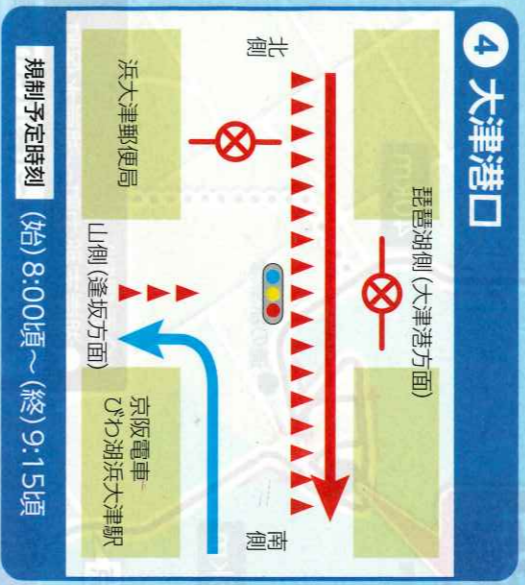

交通規制にご理解、ご協力ください。

【主催】滋賀県、滋賀陸上競技協会、大津市、草津市、草津市教育委員会、守山市、滋賀県スポーツ協会

- ・ランナーが走行中は、自動車の通行や横断はできません。※緊急車両を除く。
- ・マラソンコースにつながる周辺道路も規制されます。
- ・最終ランナーが通過後、順次交通規制を解除します。
- ・なぎさ公園および湖畔緑地公園は大会当日、または前日から閉鎖する予定です。閉鎖期間中は駐車できません。
- ・マラソンコースは、駐車できません。
- ・交通規制のうちは、現場警備員や警官の指示に従ってください。
- ・コース周辺やう回路への路上駐車はご遠慮ください。
- ・歩行者や自転車は、大会関係者の指示に従って横断してください。
- ・周辺道路の渋滞、路線バスの遅延、運休等にご注意ください。
- ・大会開催時は交通渋滞が予想されます。渋滞緩和のため、お出かけの際は公共交通機関等をご利用いただくようご協力をお願いいたします。
- ・会場およびコース沿道でのドローン等の飛行は禁止します。

注意! ※近江大橋(大津→草津)通行止 ランナー通過中8:15頃～9:45頃

びわ湖マラソン大会実行委員会事務局 TEL:077-528-3364 (平日10:00～17:00) ※大会当日も受付

SGH文化スポーツ振興財団 **muPata** 住友電工 **滋賀銀行** 第一生命 **びわ湖マラソン2025** 検索

滋賀コイハツ びわ湖 OUTLET PARK 近畿日本ツーリスト 住友電工 カンパニーショップ 関西みらい銀行 Oisuka JAL-VISA 滋賀 叶 匠 壽 彦 SHIROYAMA

主要交差点拡大図

交通規制・う回は、現場警備員や警察官の指示に従ってください。

びわ湖マラソン大会実行委員会事務局 TEL:077-528-3364 (平日10:00～17:00) ※大会当日も受付

びわ湖マラソン2025 検索 ZIAIマラソン 2025 検索 M100 Marathon Cup