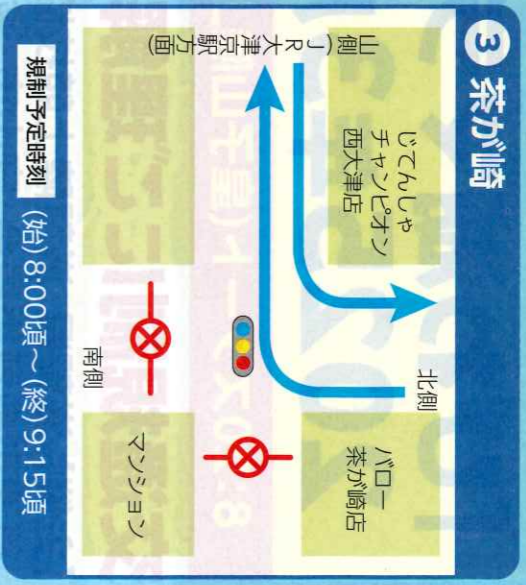

交通規制にご理解、ご協力ください。

【主催】滋賀県、滋賀陸上競技協会、大津市、草津市、草津市教育委員会、守山市、滋賀県スポーツ協会

- ・ランナーが走行中は、自動車の通行や横断はできません。※緊急車両を除く。
- ・マラソンコースにつながる周辺道路も規制されます。
- ・最終ランナーが通過後、順次交通規制を解除します。
- ・なぎさ公園および湖畔緑地公園は大会当日、または前日から閉鎖する予定です。閉鎖期間中は駐車できません。
- ・マラソンコースは、駐車できません。
- ・交通規制のうちは、現場警備員や警官の指示に従ってください。
- ・コース周辺やう回路への路上駐車はご遠慮ください。
- ・歩行者や自転車は、大会関係者の指示に従って横断してください。
- ・周辺道路の渋滞、路線バスの遅延、運休等にご注意ください。
- ・大会開催時は交通渋滞が予想されます。渋滞緩和のため、お出かけの際は公共交通機関等をご利用いただくようご協力をお願いいたします。
- ・会場およびコース沿道でのドローン等の飛行は禁止します。

注意! ※近江大橋(大津→草津)通行止 ランナー通過中8:15頃～9:45頃

びわ湖マラソン大会実行委員会事務局 TEL:077-528-3364 (平日10:00～17:00) ※大会当日も受付

SGH文化スポーツ振興財団 **muPata** 住友電工 **滋賀銀行** 第一生命 **びわ湖マラソン2025** 検索

滋賀コイハツ びわ湖 OUTLET PARK 近畿日本ツーリスト 住友電工 カンパニーショップ 関西みらい銀行 Oisuka JAL-VISA 滋賀 叶 匠 壽 彦 SHIROYAMA

主要交差点拡大図

交通規制・う回は、現場警備員や警察官の指示に従ってください。

びわ湖マラソン大会実行委員会事務局 TEL:077-528-3364 (平日10:00～17:00) ※大会当日も受付

びわ湖マラソン2025 検索 ZIAIマラソン 2025 検索 M100 Marathon Cup