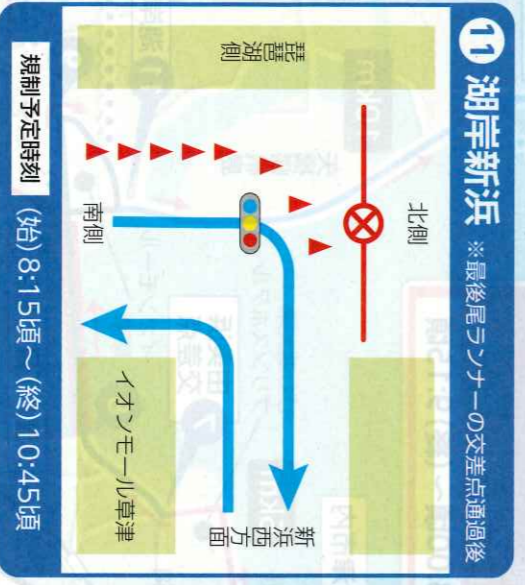

交通規制にご理解、ご協力ください。

【主催】滋賀県、滋賀陸上競技協会、大津市、草津市、草津市教育委員会、守山市、滋賀県スポーツ協会

- ・ランナーが走行中は、自動車の通行や横断はできません。※緊急車両を除く。
- ・マラソンコースにつながる周辺道路も規制されます。
- ・最終ランナーが通過後、順次交通規制を解除します。
- ・なぎさ公園および湖畔緑地公園は大会当日、または前日から閉鎖する予定です。閉鎖期間中は駐車できません。
- ・マラソンコースは、駐車できません。
- ・交通規制のうちは、現場警備員や警官の指示に従ってください。
- ・コース周辺やう回路への路上駐車はご遠慮ください。
- ・歩行者や自転車は、大会関係者の指示に従って横断してください。
- ・周辺道路の渋滞、路線バスの遅延、運休等にご注意ください。
- ・大会開催時は交通渋滞が予想されます。渋滞緩和のため、お出かけの際は公共交通機関等をご利用いただくようご協力をお願いいたします。
- ・会場およびコース沿道でのドローン等の飛行は禁止します。

注意! ※近江大橋(大津→草津)通行止 ランナー通過中8:15頃～9:45頃

びわ湖マラソン大会実行委員会事務局 TEL:077-528-3364 (平日10:00～17:00) ※大会当日も受付

SGH文化スポーツ振興財団 **muPata** 住友電工 **滋賀銀行** 第一生命 **びわ湖マラソン2025** 検索

滋賀コイハツ びわ湖 OUTLET PARK 近畿日本ツーリスト 住友電工 カンパニーショップ 関西みらい銀行 Oisuka JAL-VISA 滋賀 叶 匠 壽 彦 SHIROYAMA

主要交差点拡大図

交通規制・う回は、現場警備員や警察官の指示に従ってください。

びわ湖マラソン大会実行委員会事務局 TEL:077-528-3364 (平日10:00～17:00) ※大会当日も受付

びわ湖マラソン2025 検索 ZIAIマラソン 2025 検索 M100 Marathon Cup