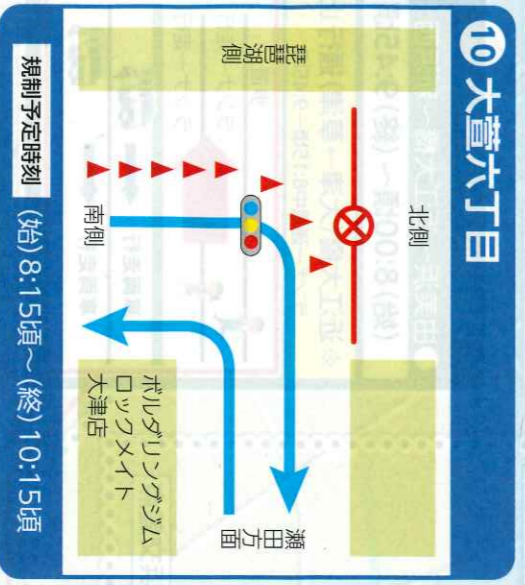

交通規制にご理解、ご協力ください。

【主催】滋賀県、滋賀陸上競技協会、大津市、草津市、草津市教育委員会、守山市、滋賀県スポーツ協会

- ・ランナーが走行中は、自動車の通行や横断はできません。※緊急車両を除く。
- ・マラソンコースにつながる周辺道路も規制されます。
- ・最終ランナーが通過後、順次交通規制を解除します。
- ・なぎさ公園および湖畔緑地公園は大会当日、または前日から閉鎖する予定です。閉鎖期間中は駐車できません。
- ・マラソンコースは、駐車できません。
- ・交通規制のうちは、現場警備員や警官の指示に従ってください。
- ・コース周辺やう回路への路上駐車はご遠慮ください。
- ・歩行者や自転車は、大会関係者の指示に従って横断してください。
- ・周辺道路の渋滞、路線バスの遅延、運休等にご注意ください。
- ・大会開催時は交通渋滞が予想されます。渋滞緩和のため、お出かけの際は公共交通機関等をご利用いただくようご協力をお願いいたします。
- ・会場およびコース沿道でのドローン等の飛行は禁止します。

注意! ※近江大橋(大津→草津)通行止 ランナー通過中8:15頃～9:45頃

びわ湖マラソン大会実行委員会事務局 TEL:077-528-3364 (平日10:00～17:00) ※大会当日も受付

SGH文化スポーツ振興財団 **muPata** 住友電工 **滋賀銀行** 第一生命 **びわ湖マラソン2025** 検索

滋賀コイハツ びわ湖 OUTLET PARK 近畿日本ツーリスト 住友電工 カンパニーショップ 関西みらい銀行 Oisuka JAL-VISA 滋賀 叶 匠 壽 彦 SHIROYAMA

主要交差点拡大図

交通規制・う回は、現場警備員や警察官の指示に従ってください。

びわ湖マラソン大会実行委員会事務局 TEL:077-528-3364 (平日10:00～17:00) ※大会当日も受付

びわ湖マラソン2025 検索 ZIAIマラソン 2025 検索 M100 Marathon Cup