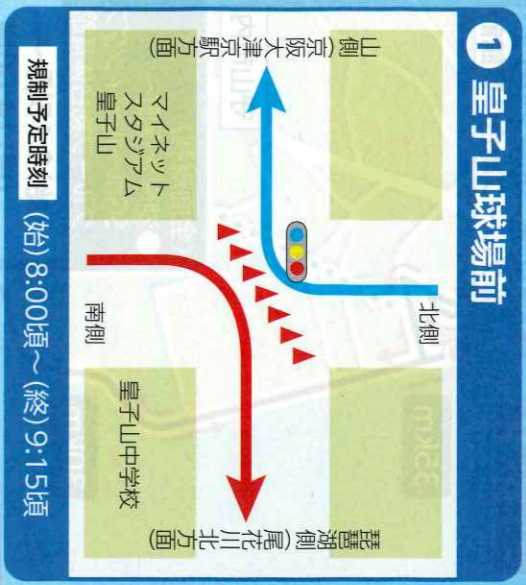

交通規制にご理解、ご協力ください。

【主催】滋賀県、滋賀陸上競技協会、大津市、草津市、草津市教育委員会、守山市、滋賀県スポーツ協会

- ・ランナーが走行中は、自動車の通行や横断はできません。※緊急車両を除く。
- ・マラソンコースにつながる周辺道路も規制されます。
- ・最終ランナーが通過後、順次交通規制を解除します。
- ・なぎさ公園および湖畔緑地公園は大会当日、または前日から閉鎖する予定です。閉鎖期間中は駐車できません。
- ・マラソンコースは、駐車できません。
- ・交通規制のうちは、現場警備員や警官の指示に従ってください。
- ・コース周辺やう回路への路上駐車はご遠慮ください。
- ・歩行者や自転車は、大会関係者の指示に従って横断してください。
- ・周辺道路の渋滞、路線バスの遅延、運休等にご注意ください。
- ・大会開催時は交通渋滞が予想されます。渋滞緩和のため、お出かけの際は公共交通機関等をご利用いただくようご協力をお願いいたします。
- ・会場およびコース沿道でのドローン等の飛行は禁止します。

注意! ※近江大橋(大津→草津)通行止 ランナー通過中8:15頃～9:45頃

びわ湖マラソン大会実行委員会事務局 TEL:077-528-3364 (平日10:00～17:00) ※大会当日も受付

SGH文化スポーツ振興財団 **muPata** 住友電工 **滋賀銀行** 第一生命 **びわ湖マラソン2025** 検索

滋賀コイハツ びわ湖 OUTLET PARK 近畿日本ツーリスト 住友電工 カンパニーショップ 関西みらい銀行 Oisuka JAL-VISA 滋賀 叶 匠 壽 彦 SHIROYAMA

主要交差点拡大図

交通規制・う回は、現場警備員や警察官の指示に従ってください。

びわ湖マラソン大会実行委員会事務局 TEL:077-528-3364 (平日10:00～17:00) ※大会当日も受付

びわ湖マラソン2025 検索 ZIAIマラソン 2025 検索 M100 Marathon Cup