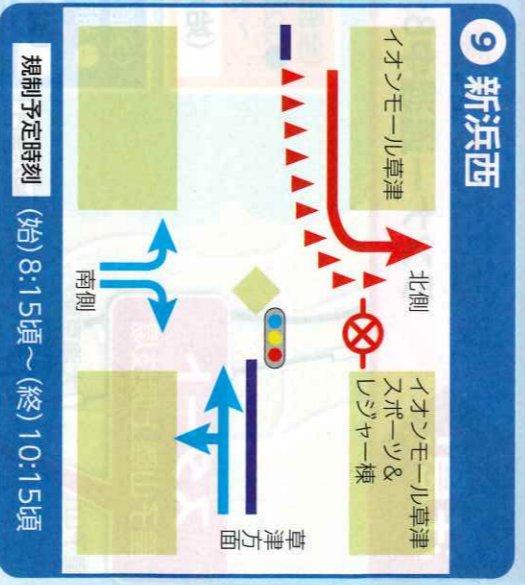

交通規制にご理解、ご協力ください。

【主催】滋賀県、滋賀陸上競技協会、大津市、草津市、草津市教育委員会、守山市、滋賀県スポーツ協会

- ・ランナーが走行中は、自動車の通行や横断はできません。※緊急車両を除く。
- ・マラソンコースにつながる周辺道路も規制されます。
- ・最終ランナーが通過後、順次交通規制を解除します。
- ・なぎさ公園および湖畔緑地公園は大会当日、または前日から閉鎖する予定です。閉鎖期間中は駐車できません。
- ・マラソンコースは、駐車できません。
- ・交通規制のうちは、現場警備員や警官の指示に従ってください。
- ・コース周辺やう回路への路上駐車はご遠慮ください。
- ・歩行者や自転車は、大会関係者の指示に従って横断してください。
- ・周辺道路の渋滞、路線バスの遅延、運休等にご注意ください。
- ・大会開催時は交通渋滞が予想されます。渋滞緩和のため、お出かけの際は公共交通機関等をご利用いただくようご協力をお願いいたします。
- ・会場およびコース沿道でのドローン等の飛行は禁止します。

注意! ※近江大橋(大津→草津)通行止 ランナー通過中8:15頃～9:45頃

びわ湖マラソン大会実行委員会事務局 TEL:077-528-3364 (平日10:00～17:00) ※大会当日も受付

SGH文化スポーツ振興財団 **muPata** 住友電工 **滋賀銀行** 第一生命 **びわ湖マラソン2025** 検索

滋賀コイハツ びわ湖 OUTLET PARK 近畿日本ツーリスト 住友電工 カンパニーショップ 関西みらい銀行 Oisuka JAL-VISA 滋賀 叶 匠 壽 彦 SHIROYAMA

主要交差点拡大図

交通規制・う回は、現場警備員や警察官の指示に従ってください。

びわ湖マラソン大会実行委員会事務局 TEL:077-528-3364 (平日10:00～17:00) ※大会当日も受付

びわ湖マラソン2025 検索 ZIAIマラソン 2025 検索 M100 Marathon Cup