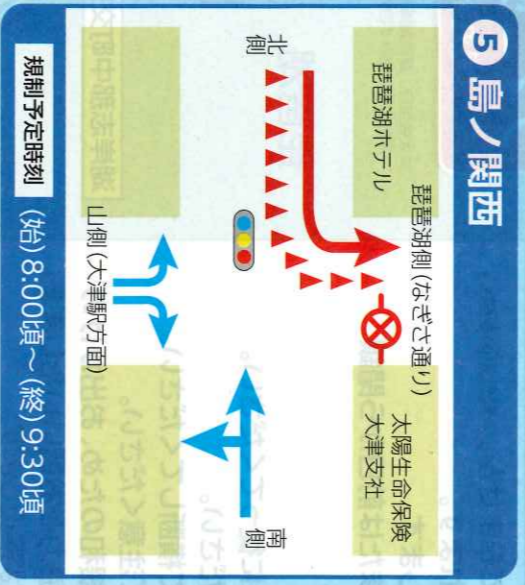

交通規制にご理解、ご協力ください。

【主催】滋賀県、滋賀陸上競技協会、大津市、草津市、草津市教育委員会、守山市、滋賀県スポーツ協会

- ・ランナーが走行中は、自動車の通行や横断はできません。※緊急車両を除く。
- ・マラソンコースにつながる周辺道路も規制されます。
- ・最終ランナーが通過後、順次交通規制を解除します。
- ・なぎさ公園および湖畔緑地公園は大会当日、または前日から閉鎖する予定です。閉鎖期間中は駐車できません。
- ・マラソンコースは、駐車できません。
- ・交通規制のうちは、現場警備員や警官の指示に従ってください。
- ・コース周辺やう回路への路上駐車はご遠慮ください。
- ・歩行者や自転車は、大会関係者の指示に従って横断してください。
- ・周辺道路の渋滞、路線バスの遅延、運休等にご注意ください。
- ・大会開催時は交通渋滞が予想されます。渋滞緩和のため、お出かけの際は公共交通機関等をご利用いただくようご協力をお願いいたします。
- ・会場およびコース沿道でのドローン等の飛行は禁止します。

注意! ※近江大橋(大津→草津)通行止 ランナー通過中8:15頃～9:45頃

びわ湖マラソン大会実行委員会事務局 TEL:077-528-3364 (平日10:00～17:00) ※大会当日も受付

SGH文化スポーツ振興財団 **muPata** 住友電工 **滋賀銀行** 第一生命 **びわ湖マラソン2025** 検索

滋賀コイハツ びわ湖 OUTLET PARK 近畿日本ツーリスト 住友電工 カンパニーショップ 関西みらい銀行 Oisuka JAL-VISA 滋賀 叶 匠 壽 彦 SHIROYAMA

主要交差点拡大図

交通規制・う回は、現場警備員や警察官の指示に従ってください。

びわ湖マラソン大会実行委員会事務局 TEL:077-528-3364 (平日10:00～17:00) ※大会当日も受付

びわ湖マラソン2025 検索 ZIAIマラソン 2025 検索 M100 Marathon Cup