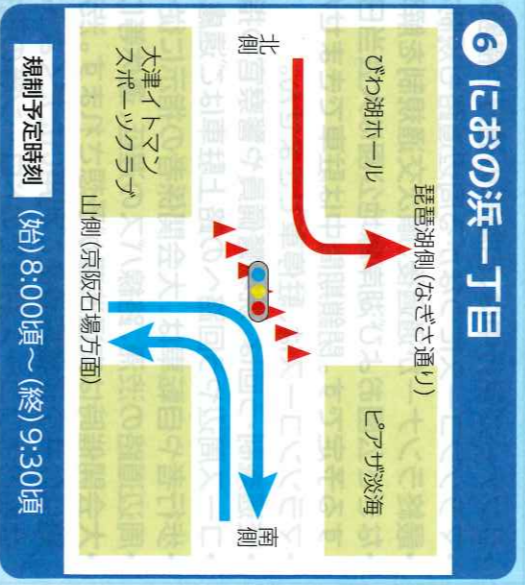

交通規制にご理解、ご協力ください。

【主催】滋賀県、滋賀陸上競技協会、大津市、草津市、草津市教育委員会、守山市、滋賀県スポーツ協会

- ・ランナーが走行中は、自動車の通行や横断はできません。※緊急車両を除く。
- ・マラソンコースにつながる周辺道路も規制されます。
- ・最終ランナーが通過後、順次交通規制を解除します。
- ・なぎさ公園および湖畔緑地公園は大会当日、または前日から閉鎖する予定です。閉鎖期間中は駐車できません。
- ・マラソンコースは、駐車できません。
- ・交通規制のうちは、現場警備員や警官の指示に従ってください。
- ・コース周辺やう回路への路上駐車はご遠慮ください。
- ・歩行者や自転車は、大会関係者の指示に従って横断してください。
- ・周辺道路の渋滞、路線バスの遅延、運休等にご注意ください。
- ・大会開催時は交通渋滞が予想されます。渋滞緩和のため、お出かけの際は公共交通機関等をご利用いただくようご協力をお願いいたします。
- ・会場およびコース沿道でのドローン等の飛行は禁止します。

注意! ※近江大橋(大津→草津)通行止 ランナー通過中8:15頃～9:45頃

びわ湖マラソン大会実行委員会事務局 TEL:077-528-3364 (平日10:00～17:00) ※大会当日も受付

SGH文化スポーツ振興財団 **muPata** 住友電工 **滋賀銀行** 第一生命 **びわ湖マラソン2025** 検索

滋賀コイハツ びわ湖 OUTLET PARK 近畿日本ツーリスト 住友電工 カンパニーショップ 関西みらい銀行 Oisuka JAL-VISA 滋賀 叶 匠 壽 彦 SHIROYAMA

主要交差点拡大図

交通規制・う回は、現場警備員や警察官の指示に従ってください。

びわ湖マラソン大会実行委員会事務局 TEL:077-528-3364 (平日10:00～17:00) ※大会当日も受付

びわ湖マラソン2025 検索 ZIAIマラソン 2025 検索 M100 Marathon Cup