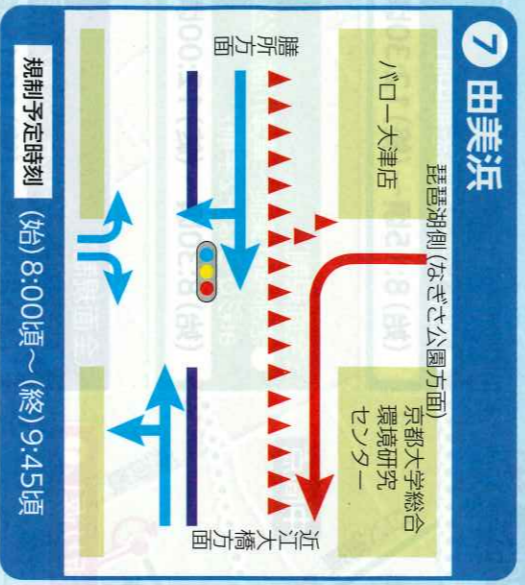

主要交差点拡大図

交通規制・う回は、現場警備員や警察官の指示に従ってください。